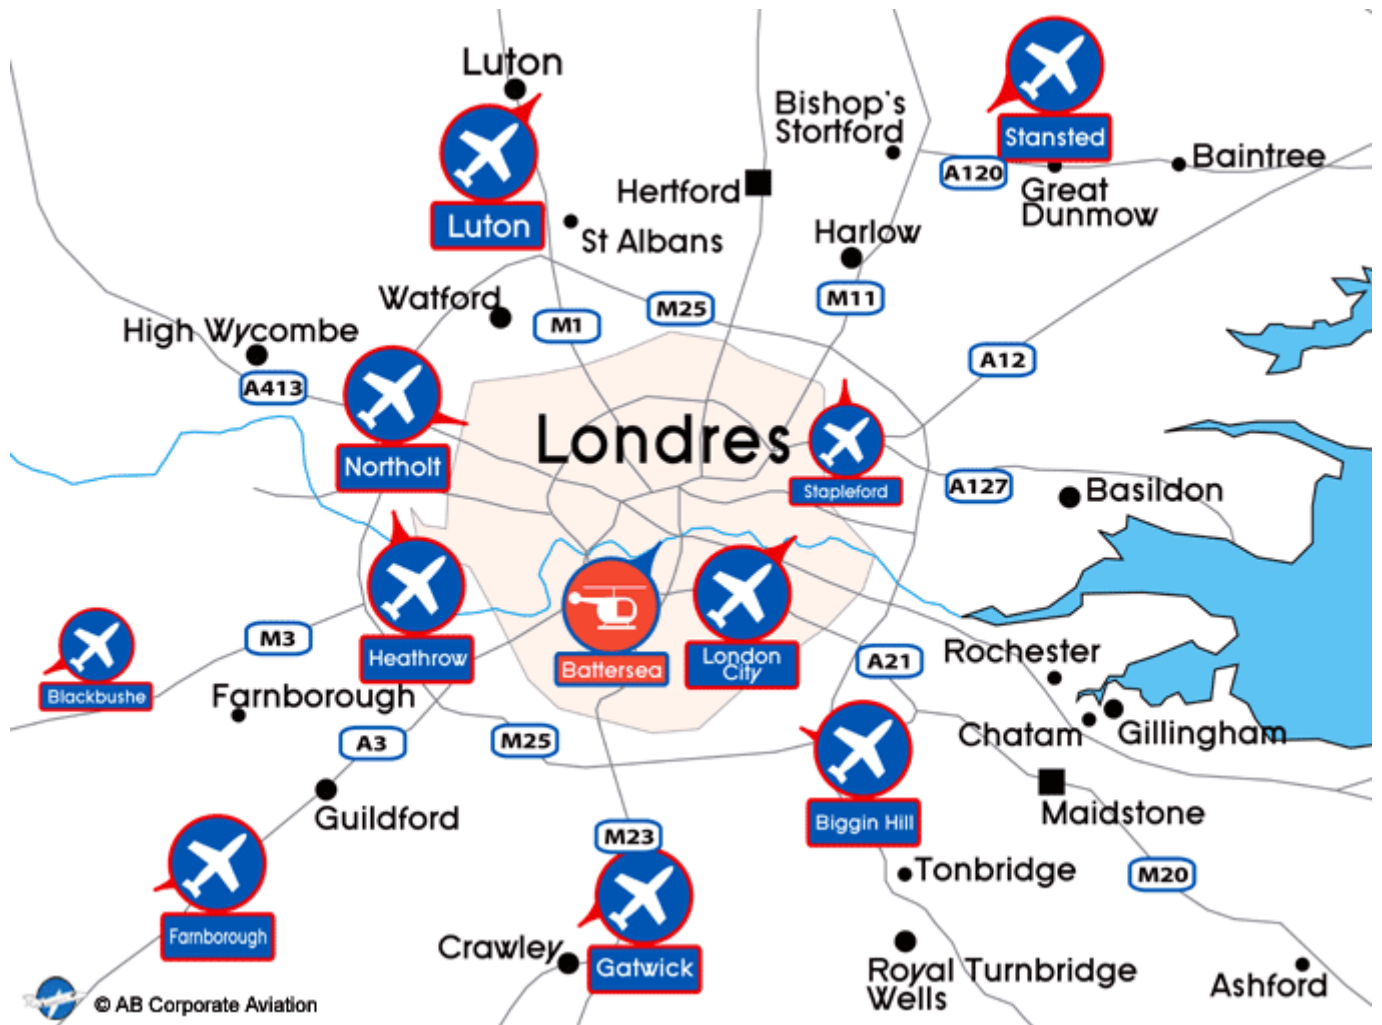

AB CORPORATE AVIATION

Location d'avions d'affaires - 24 heures sur 24, 365 jours par an

Carte des aéroports de Londres

Heure locale à Londres : Greenwich Mean Time GMT.
heure d'été UTC/GMT + 1 heure, heure d'hiver UTC/GMT.