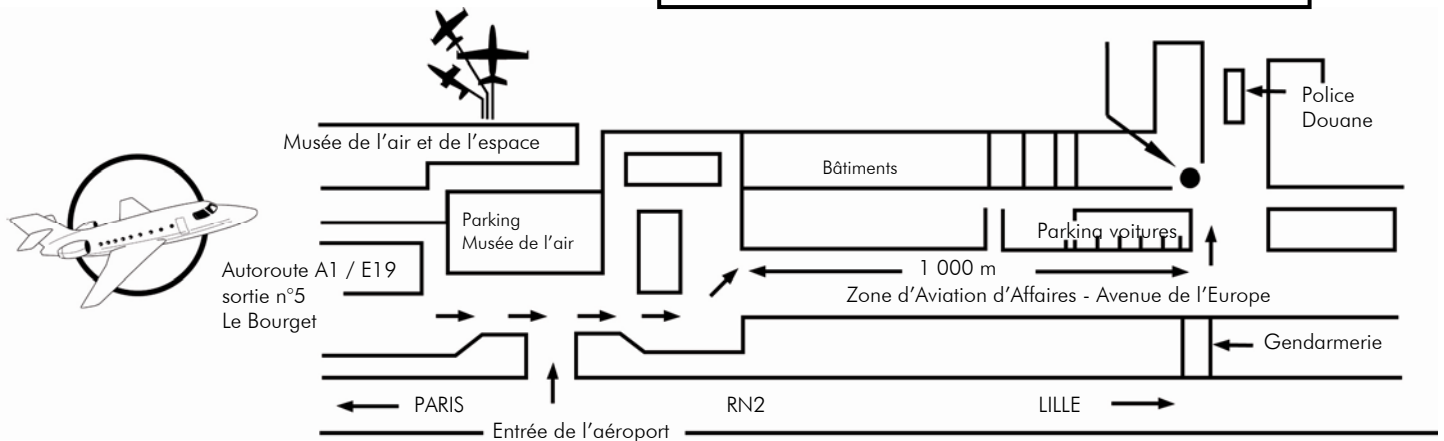

Bagages : Aucun produit dangereux ou interdit. N'acceptez aucun objet ne vous appartenant pas.

Important : Vols internationaux, munissez vous des documents exigés par les autorités officielles (pièces d'identité, visas ...)

Pour se rendre à l'embarquement **AB CORPORATE AVIATION** - Signature Flight Support Terminal 1 situé 1241 avenue de l'Europe dans l'aéroport de Paris le Bourget :

Coordonnées géographiques (Gps)

Latitude Nord 48° 57' 29" (48,95818)

Longitude Est 002° 26' 41" (2,44471)

En venant en voiture de Paris (10 km) :
prendre l'autoroute du Nord (A1) porte de la Chapelle
en direction de Roissy Cdg, Lille.
sortie n° 5 Le Blanc Mesnil - Aéroport du Bourget,
suivre la direction " zone d'aviation d'affaires "

En venant à pied, par le RER B, sortir Gare du Bourget, rejoindre la RN 2,
prendre le Bus 152 en direction de Gonesse,
arrêt Santos-Dumont, pénétrer dans l'aéroport (500m jusqu'au salon d'embarquement).

AB CORPORATE AVIATION

Spécialiste de la location d'avions d'affaires depuis 1986, **AB CORPORATE AVIATION** est le partenaire privilégié des entreprises Françaises et internationales, et de nombreuses personnalités. Nos vols partent de France et d'Europe à destination des aéroports de France, d'Europe et du monde entier.

Jets d'affaires - long, moyen et court courrier -
Avions d'affaires bi turbopropulseurs pressurisés
Hélicoptères, Jets de grande capacité

Pour nous joindre

Web : www.abcorporate-aviation.com

E-mail : avions-affaires@abcorporate.com

Tel : +33 (0) 1 48 35 88 88

Fax : +33 (0) 1 48 35 86 27

AB CORPORATE AVIATION

Aéroport de Paris le Bourget

Zone d'aviation d'affaires

F - 93350 Le Bourget- France