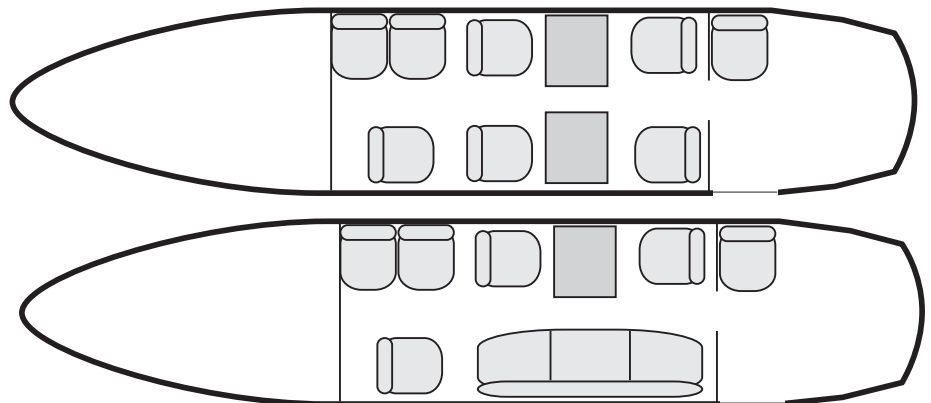

AB CORPORATE AVIATION

Spécialiste de la location d'avions d'affaires depuis 1986, **AB CORPORATE AVIATION** est le partenaire privilégié des agences de voyages d'affaires, des entreprises Françaises et internationales, et de nombreuses personnalités. Nos vols partent de France et d'Europe à destination des aéroports du monde entier.

Jets d'affaires - long, moyen et court courrier -
Avions d'affaires bi turbopropulseurs pressurisés
Hélicoptères, Jets de grande capacité

Pour nous joindre

Web : www.abcorporate.com

E-mail : avions-affaires@abcorporate.com

Tel : +33 (0) 1 48 35 88 88

Fax : +33 (0) 1 48 35 86 27

AB CORPORATE AVIATION

Aéroport de Paris le Bourget

Zone d'aviation d'affaires

F - 93350 Le Bourget- France