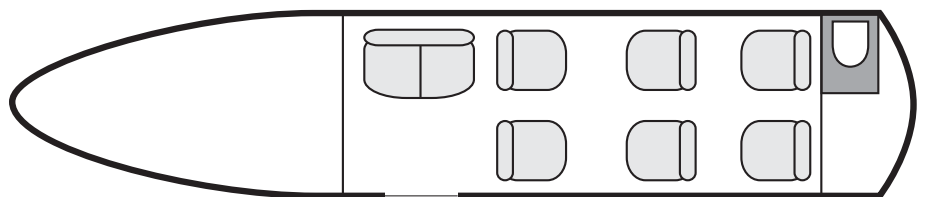

Caractéristiques

Equipage :	deux pilotes
Motorisation :	biréacteur
Configuration :	6 à 7 passagers maximum compartiment toilettes

Performances

Vitesse de croisière :	795 km/h
Distance franchissable :	3 200 km
Masse maximale au décollage :	9 000 kgs
Altitude de croisière :	12 000 m

Dimensions

Dimensions de la cabine		Dimensions extérieures	
longueur :	5,70 m	longueur :	15,79 m
hauteur :	1,74 m	hauteur :	5,24 m
largeur :	1,71 m	envergure :	17,00 m

Photos d'archives. Description indicative et non contractuelle.