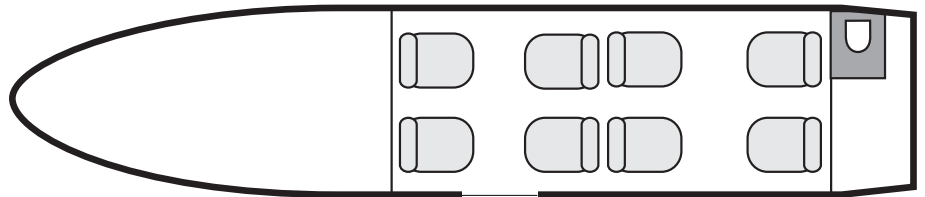

#### Dimensions

Dimensions de la cabine		Dimensions extérieures	
longueur :	4,72 m	longueur :	14,75 m
hauteur :	1,44 m	hauteur :	4,23 m
largeur :	1,48 m	envergure :	13,25 m

Photos d'archives. Description indicative et non contractuelle.