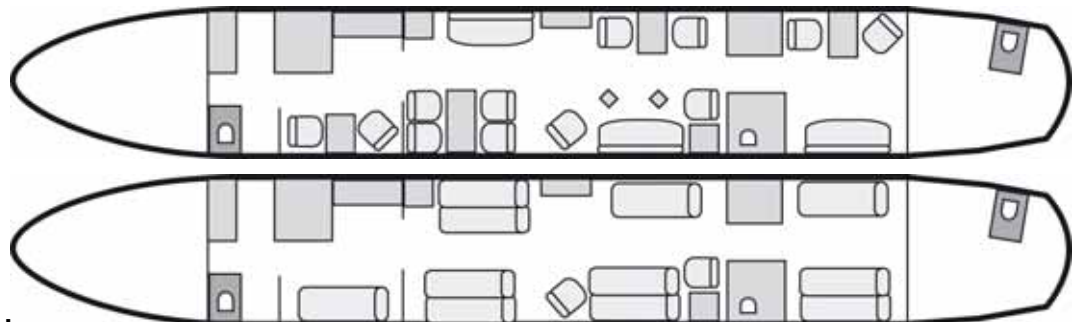

Caractéristiques

Equipage :	deux pilotes, trois hôtesses
Motorisation :	bi-réacteur
Configuration :	de jour, 18 passagers maximum. de nuit, 8 à 11 couchettes compartiments toilettes
Equipement de bord :	Satcom (téléphone, fax), audio, vidéo, airshow (suivant les avions)

Performances

Vitesse de croisière :	850 km/h
Distance franchissable :	6 100 km
Masse maximale au décollage :	66 000 kgs
Altitude de croisière :	11 900 m

Dimensions

Dimensions de la cabine		Dimensions extérieures	
longueur :	21,40 m	longueur :	31,45 m
hauteur :	2,25 m	hauteur :	12,83 m
largeur :	3,70 m	envergure :	34,10 m