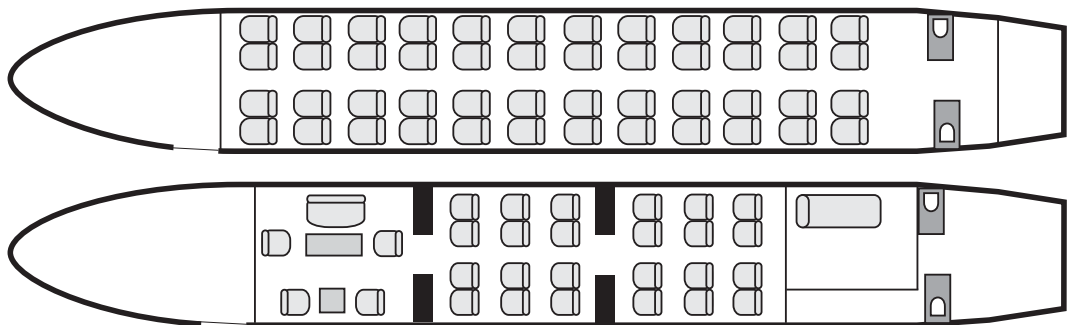

### Boeing Business Jet BBJ

Un confort exceptionnel pour les longs trajets ! De Paris à Rio, de Lyon à Johannesburg, voyagez avec vos collaborateurs et invités en toute intimité : ce jet intercontinental est équipé d'espaces privés pour tenir vos réunions, organiser conférences ou dîners gastronomiques à 12000 m d'altitude. Conçu comme une suite volante, il dispose en outre d'une chambre avec salle de bains attenante qui permet d'arriver à destination frais et dispos et démarrer une nouvelle journée de travail dans les meilleures conditions.

#### Caractéristiques

Equipage :	deux pilotes, deux à quatre hôtesses
Motorisation :	bi-réacteur
Configuration :	de jour, 16 à 48 passagers maximum suivant les versions. de nuit, 14 couchettes maximum (suivant les versions) compartiments toilettes
Equipement de bord :	Satcom (téléphone, fax), audio, vidéo, airshow (suivant les avions)

#### Performances

Vitesse de croisière :	850 km/h
Distance franchissable :	7 400 à 11 000 km
Masse maximale au décollage :	77 500 kgs
Altitude de croisière :	11 500 m

#### Dimensions

Dimensions de la cabine		Dimensions extérieures	
longueur :	24,13 m	longueur :	33,63 m
hauteur :	2,16 m	hauteur :	12,55 m
largeur :	3,53 m	envergure :	35,79 m

Photos d'archives. Description indicative et non contractuelle.