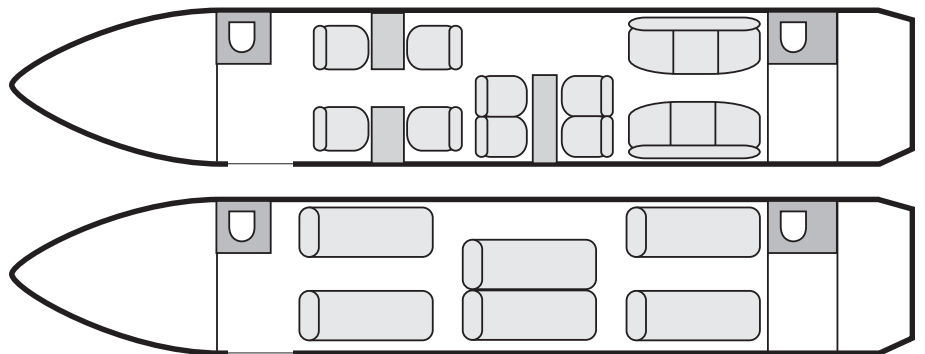

AB CORPORATE AVIATION

Spécialiste de la location d'avions d'affaires depuis 1986, **AB CORPORATE AVIATION** est le partenaire privilégié des agences de voyages d'affaires, des entreprises Françaises et internationales, et de nombreuses personnalités. Nos vols partent de France et d'Europe à destination des aéroports du monde entier.

Jets d'affaires - long, moyen et court courrier -
Avions d'affaires bi turbopropulseurs pressurisés
Hélicoptères, Jets de grande capacité

Pour nous joindre

Web : www.abcorporate.com

E-mail : avions-affaires@abcorporate.com

Tel : +33 (0) 1 48 35 88 88

Fax : +33 (0) 1 48 35 86 27

AB CORPORATE AVIATION

Aéroport de Paris le Bourget

Zone d'aviation d'affaires

F - 93350 Le Bourget- France