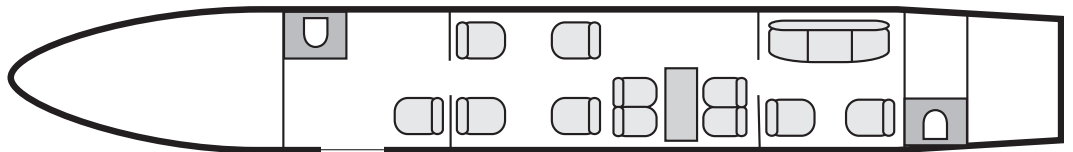

#### Caractéristiques

Equipage :	deux pilotes, une hôtesse
Motorisation :	biréacteur
Configuration :	8 à 14 passagers maximum selon les aménagements deux compartiments toilettes

#### Dimensions

Dimensions de la cabine		Dimensions extérieures	
longueur :	13,10 m	longueur :	26,33 m
hauteur :	1,83 m	hauteur :	6,76 m
largeur :	2,50 m	envergure :	21,17 m

Photos d'archives. Description indicative et non contractuelle.