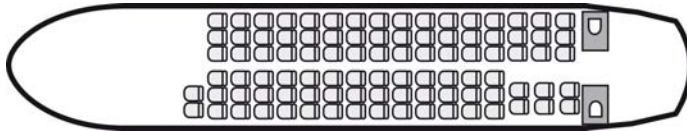

Photos d'archives. Description indicative et non contractuelle.

Affrètement Jet de grande capacité

L'Avro RJ85, avion de ligne court-courrier moderne est l'héritier du British Aerospace BAE 146. Ce quadriréacteur bénéficie de performances exceptionnelles qui visent à réduire les nuisances sonores : il est très silencieux et peut atterrir et décoller sur des aéroports équipés de pistes courtes. Pour vos événements, déplacements en groupe, séminaires, salons professionnels, visites d'usine, lancements de produit, présentations à la presse vous choisissez l'heure de décollage, reliez votre destination finale par vol point à point, sans correspondance. Vous transportez vos invités en vol à la demande de Paris Cdg à Berlin, de Lyon Saint Exupéry à Nottingham East Midlands, de Toulouse à Cardiff, de Toulon à Edimbourg, desservir Londres City, Brive, Cologne, Calvi, Cherbourg, Venise, Amsterdam, Stuttgart, Memmingen, Genève, Barcelone, Figari et bien d'autres aéroports en Europe.

Caractéristiques de l' Avro RJ85

Aménagement de la cabine : avion de ligne

Equipage : 2 pilotes et 2 hôteses.
Motorisation : Quadri-réacteur.
Configuration : 95 passagers maximum.

Performances de l' Avro RJ85

Vitesse de croisière : 760 km/h
Distance franchissable : 2 130 km
Masse maximale au décollage : 42 185 kgs
Altitude de croisière : 9 400 m

Dimensions de l' Avro RJ85

Dimensions de la cabine		Dimensions extérieures	
longueur :	17,81 m	longueur :	28,60 m
hauteur :	2,07 m	hauteur :	8,59 m
largeur :	3,24 m	envergure :	26,34 m