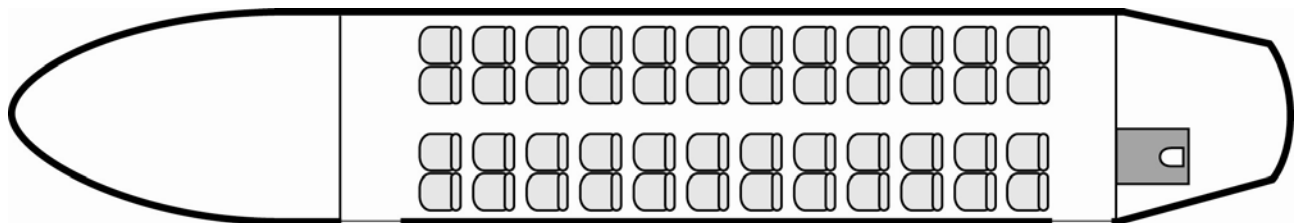

Equipage :	deux pilotes, une ou deux hôtesses
Motorisation :	biréacteur
Configuration :	cabine pressurisée 46 à 50 passagers maximum selon les aménagements.

Performances

Vitesse de croisière :	785 km/h
Distance franchissable :	2 770 km
Masse maximale au décollage :	23 130 kgs (CRJ 200 LR)
Altitude de croisière :	11 880 m

Dimensions

Dimensions de la cabine		Dimensions extérieures	
longueur :	12,34 m	longueur :	26,77 m
hauteur :	1,85 m	hauteur :	6,22 m
largeur :	2,53 m	envergure :	21,21 m

AB CORPORATE AVIATION

Spécialiste de la location d'avions d'affaires depuis 1986, **AB CORPORATE AVIATION** est le partenaire privilégié des agences de voyages d'affaires, des entreprises Françaises et internationales, et de nombreuses personnalités. Nos vols partent de France et d'Europe à destination des aéroports du monde entier.