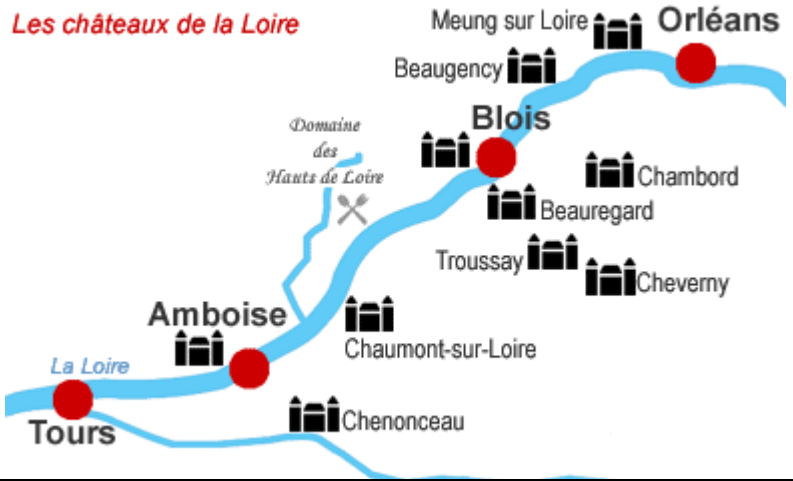

Autres circuits personnalisés sur demande

AB CORPORATE AVIATION

Spécialiste de la location d'avions d'affaires depuis 1986, **AB CORPORATE AVIATION** est le partenaire privilégié des agences de voyages d'affaires, des entreprises Françaises et internationales, et de nombreuses personnalités. Nos vols partent de France et d'Europe à destination des aéroports de France, d'Europe et du monde entier.

Jets d'affaires - long, moyen et court courrier -
Avions d'affaires bi turbopropulseurs pressurisés
Hélicoptères, Jets de grande capacité

Pour nous joindre

Web : www.abcorporate.com

E-mail : avions-affaires@abcorporate.com

Tel : +33 (0) 1 48 35 88 88

Fax : +33 (0) 1 48 35 86 27

AB CORPORATE AVIATION

Aéroport de Paris le Bourget

Zone d'aviation d'affaires

F - 93350 Le Bourget- France