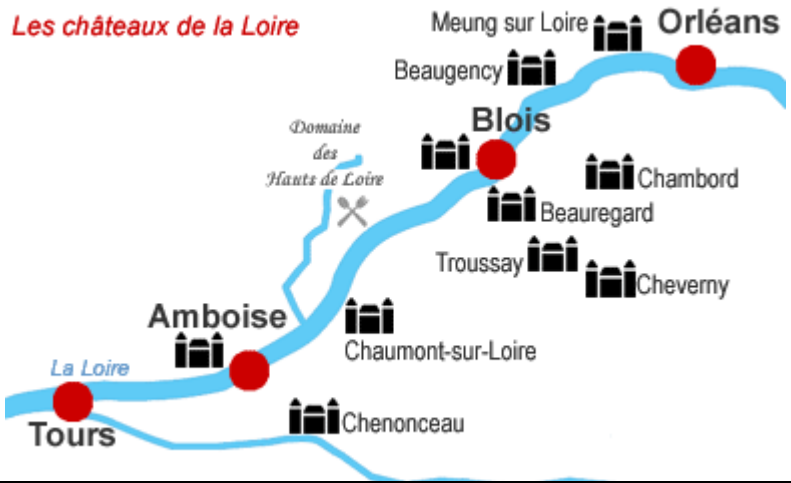

Autres circuits personnalisés sur demande

Photos d'archives. Description indicative et non contractuelle.