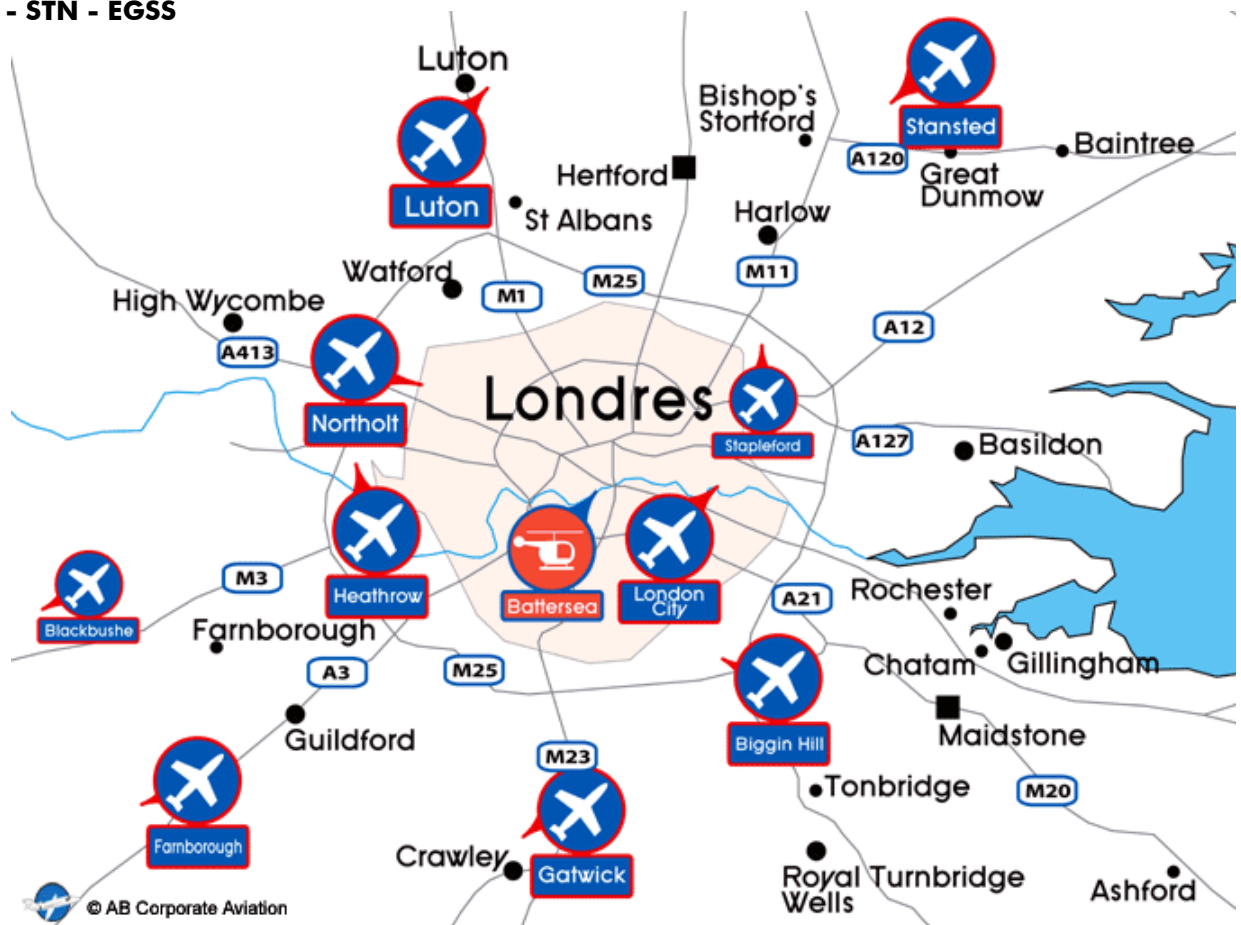

AB CORPORATE AVIATION

Location d'Avions d'affaires - 24 heures sur 24, 365 jours par an
Vols à la demande en Jets privés - Avions-Taxis

Membre du MEDEF, de l'European Business Aviation Association

Carte des aéroports de Londres

Heure locale à Londres : Greenwich Mean Time GMT.
heure d'été UTC/GMT + 1 heure, heure d'hiver UTC/GMT.

Luton - LTN - EGGW
London City - LCY - EGLC
Biggin Hill - BQH - EGKB
Northolt - NHT - EGWU
Farnborough - FAB - EGLF
Heathrow - LHR - EGLL
Gatwick - LGW - EGKK
Stansted - STN - EGSS