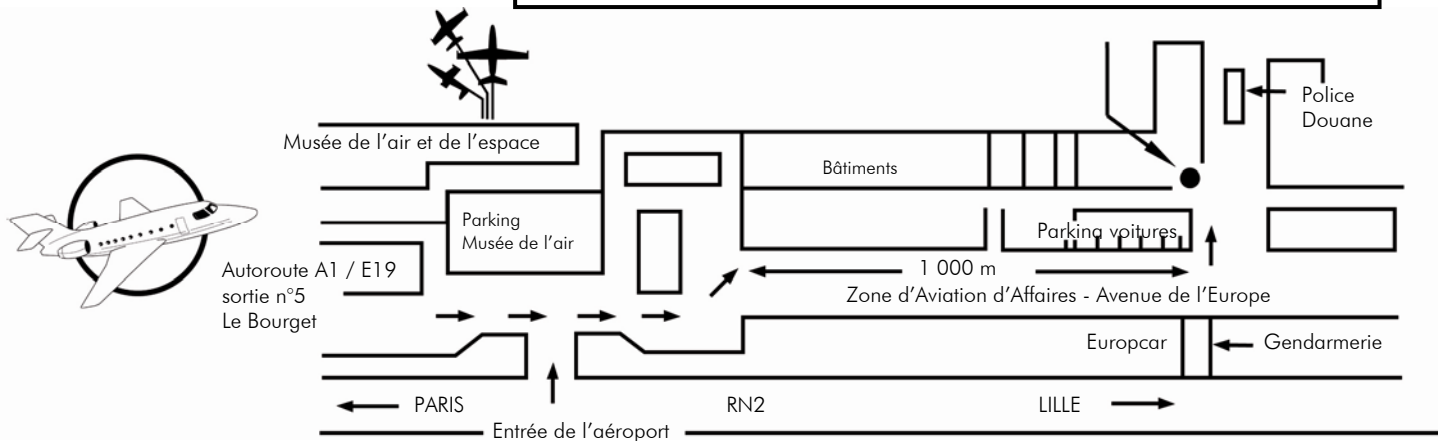

Bagages : Aucun produit dangereux ou interdit. N'acceptez aucun objet ne vous appartenant pas.

Important : Passagers, munissez-vous des documents exigés par les autorités officielles (pièces d'identité, visas, ainsi que documents, vaccinations et formalités sanitaires ...) et vérifiez leur validité. Nous conseillons le site web www.diplomatie.gouv.fr.

Recommandation des douanes : vous voyagez avec 10 000€ ou plus :
www.douane.gouv.fr/fiche/obligation-declarative-dargent-liquide.

Pour se rendre à l'embarquement **AB CORPORATE AVIATION - Signature Flight Support Terminal 1**

situé **zone Etoile, 45 avenue de l'Europe**

dans la zone d'aviation d'affaires de **l'aéroport de Paris le Bourget** :

En venant en voiture de Paris (6,5 km) :
prendre **l'autoroute du Nord (A1)** porte de la Chapelle
en direction de Roissy Cdg, Lille, Bruxelles.

sortie n° 5 Le Blanc Mesnil - Aéroport du Bourget,
suivre la direction " **Zone d'aviation d'affaires** ".

En venant à pied, par le RER B, sortir Gare du Bourget, rejoindre la RN 2,
prendre le Bus 152 en direction de Gonesse, arrêt Santos-Dumont,
pénétrer dans l'aéroport (500m jusqu'au salon d'embarquement).

Quelques hôtels situés à proximité de l'aéroport de Paris le Bourget :
<https://www.abcorporate-aviation.fr/images/article/doc/211/ab-corporate-aviation-hotels-paris-le-bourget.pdf>

Avec AB CORPORATE AVIATION, retrouvez la maîtrise de vos déplacements !

Spécialiste des vols à la demande en jets privés, avions-taxis et avions d'affaires, **AB CORPORATE AVIATION** est depuis **1986** le partenaire privilégié des entreprises Françaises et internationales, et de nombreuses personnalités.

Le recours à nos services se fait ponctuellement, vol par vol, sans aucun investissement ni autres engagements.

- Pour vos road shows et vos vols d'affaires
- Pour vos vols événements
- Pour vos vols personnels :

notre équipe d'experts vous propose une solution adaptée à chacune de vos demandes.

Nos vols partent de France et d'Europe à destination des aéroports de France, d'Europe et du monde entier.

Informations & réservations :

AB CORPORATE AVIATION

Aéroport de Paris le Bourget

Zone d'aviation d'affaires

F - 93350 Le Bourget- France

www.abcorporate-aviation.fr
avions-affaires@abcorporate.com

Tel : +33.1.48.35.88.88

Fax : +33.1.48.35.86.27