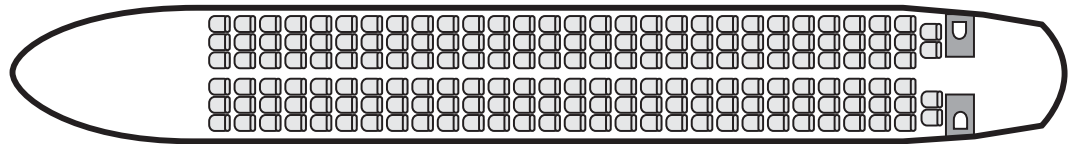

#### Aménagement de la cabine : avion de ligne

Motorisation : biréacteur  
Configuration : 150 à 180 passagers maximum

#### Performances de l' Airbus A320

Vitesse de croisière : 850 km/h  
Distance franchissable : 4 800 km  
Masse maximale au décollage : 77 000 kgs  
Altitude de croisière : 12 000 m

#### Dimensions de l' Airbus A320

Dimensions de la cabine	Dimensions extérieures
longueur : 27,50 m	longueur : 37,57 m
hauteur : 2,25 m	hauteur : 11,76 m
largeur : 3,70 m	envergure : 34,09 m

**Demander un devis ->**