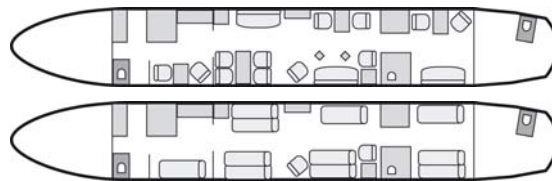

Caractéristiques de l' Airbus ACJ A318 Elite

Cabine de très grande dimension, aménagement VIP

Equipage : deux pilotes, trois hôtesse
Motorisation : bi-réacteur
Configuration : de jour, 18 ou 19 passagers maximum.
de nuit, 8 à 11 couchettes
compartiments toilettes
Equipement de bord : Wifi, satcom (téléphone, fax), audio, vidéo, airshow
(suivant les avions)
Capacité bagages : 12,70 m³ 448 ft³.

Performances de l' Airbus ACJ A318 Elite

Vitesse de croisière : 850 km/h
Distance franchissable : 6 100 à 7 700 km
Masse maximale au décollage : 66 000 kgs
Altitude de croisière : 11 900 m

Dimensions de l' Airbus ACJ A318 Elite

Dimensions de la cabine	Dimensions extérieures
longueur : 21,40 m	longueur : 31,45 m
hauteur : 2,25 m	hauteur : 12,83 m
largeur : 3,70 m	envergure : 34,10 m

Demander un devis ->>

Les aménagements intérieurs et la capacité peuvent être différents suivant les avions.