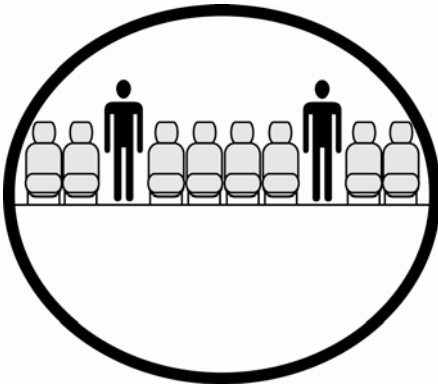

Photos d'archives. Description indicative et non contractuelle.

Affrètement Jet de grande capacité

Il est grand, il va loin, il traverse les océans en toute sécurité. Nous vous proposerons cet appareil très long-courrier pour un séminaire de 300 personnes à la Réunion ou aux Antilles. Aucune contrainte d'horaire ni de lieu de départ. Vous pourrez décoller aussi bien de Paris que de Lyon, Marseille ou de bien d'autres villes d'Europe. L'avion sera entièrement à votre disposition, vous aurez tout loisir pour organiser durant le voyage des moments de travail et des moments de convivialité.

Caractéristiques de l' Airbus A330-200

Aménagement de la cabine : avion de ligne

Motorisation : biréacteur
Configuration : 335 à 361 passagers

Performances de l' Airbus A330-200

Vitesse de croisière : 850 km/h
Distance franchissable : 10 800 km
Masse maximale au décollage : 233 000 kgs
Altitude de croisière : 12 000 m

Dimensions de l' Airbus A330-200

Dimensions de la cabine	Dimensions extérieures
longueur : 45,00 m	longueur : 58,37 m
hauteur : 2,25 m	hauteur : 17,80 m
largeur : 5,28 m	envergure : 60,30 m

Demander un devis ->