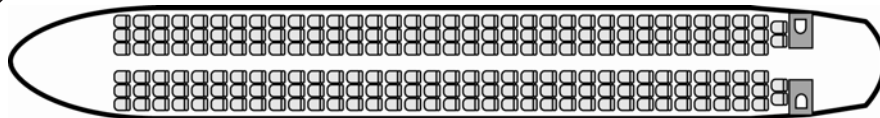

Caractéristiques du Boeing 757

Aménagement de la cabine : avion de ligne

Motorisation : biréacteur
Configuration : 200 à 231 passagers maximum

Performances du Boeing 757

Vitesse de croisière : 850 km/h
Distance franchissable : 7 200 km
Masse maximale au décollage : 115 680 kgs
Altitude de croisière : 12 000 m

Dimensions du Boeing 757

Dimensions de la cabine

hauteur : 2,25 m
largeur : 3,50 m

Dimensions extérieures

longueur : 47,32 m
hauteur : 13,60 m
envergure : 38,05 m

Demander un devis ->

Les aménagements intérieurs et la capacité peuvent être différents suivant les avions.