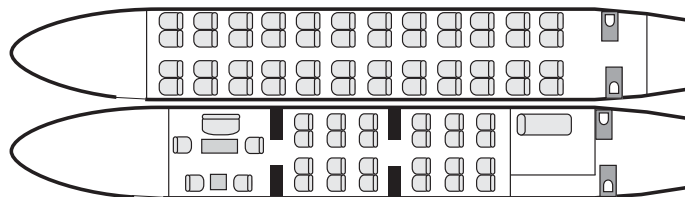

Photos d'archives. Description indicative et non contractuelle.

Louer un Jet d'affaires très long courrier

Un confort exceptionnel pour les longs trajets ! De Paris à Rio, de Lyon à Johannesburg, voyagez avec vos collaborateurs et invités en toute intimité : ce jet intercontinental est équipé d'espaces privés pour tenir vos réunions, organiser conférences ou dîners gastronomiques à 12000 m d'altitude. Conçu comme une suite volante, il dispose en outre d'une chambre avec salle de bains attenante qui permet d'arriver à destination frais et dispos et démarrer une nouvelle journée de travail dans les meilleures conditions.

Caractéristiques du Boeing Business Jet BBJ

Cabine de très grande dimensions - aménagement VIP

Equipage : deux pilotes, deux à quatre hôtesses
Motorisation : bi-réacteur
Configuration : de jour, 16 à 48 passagers maximum suivant les versions.
de nuit, 14 couchettes maximum (suivant les versions)
compartiments toilettes
Equipement de bord : Satcom (téléphone, fax), wifi, audio, vidéo, airshow (suivant les avions)

Performances du Boeing Business Jet BBJ

Vitesse de croisière : 850 km/h
Distance franchissable : 7 400 à 11 000 km
Masse maximale au décollage : 77 500 kgs
Altitude de croisière : 11 500 m

Dimensions du Boeing Business Jet BBJ

Dimensions de la cabine		Dimensions extérieures	
longueur :	24,13 m	longueur :	33,63 m
hauteur :	2,16 m	hauteur :	12,55 m
largeur :	3,53 m	envergure :	35,79 m

Demander un devis >

Découvrez nos autres jets privés disponibles pour des vols à la demande, comme le **Gulfstream 200**, le **Dassault Falcon 2000 LX** ou l' **Embraer Phenom 300**.