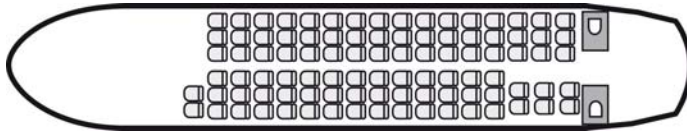

Photos d'archives. Description indicative et non contractuelle.

Affrètement Jet de grande capacité

L'Avro RJ85, avion de ligne court-courrier moderne est l'héritier du British Aerospace BAE 146. Ce quadriréacteur bénéficie de performances exceptionnelles qui visent à réduire les nuisances sonores : il est très silencieux et peut atterrir et décoller sur des aéroports équipés de pistes courtes. Pour vos événements, déplacements en groupe, séminaires, salons professionnels, visites d'usine, lancements de produit, présentations à la presse vous choisissez l'heure de décollage, reliez votre destination finale par vol point à point, sans correspondance. Vous transportez vos invités en vol à la demande de Paris Cdg à Berlin, de Lyon Saint Exupéry à Nottingham East Midlands, de Toulouse à Cardiff, de Toulon à Edimbourg, desservir Londres City, Brive, Cologne, Calvi, Cherbourg, Venise, Amsterdam, Stuttgart, Memmingen, Genève, Barcelone, Figari et bien d'autres aéroports en Europe.

Caractéristiques de l' Avro RJ85

Aménagement de la cabine : avion de ligne

Equipage : 2 pilotes et 2 hôtesse.
Motorisation : Quadri-réacteur.
Configuration : 95 passagers maximum.

Performances de l' Avro RJ85

Vitesse de croisière : 760 km/h
Distance franchissable : 2 130 km
Masse maximale au décollage : 42 185 kgs
Altitude de croisière : 9 400 m

Dimensions de l' Avro RJ85

Dimensions de la cabine	Dimensions extérieures
longueur : 17,81 m	longueur : 28,60 m
hauteur : 2,07 m	hauteur : 8,59 m
largeur : 3,24 m	envergure : 26,34 m